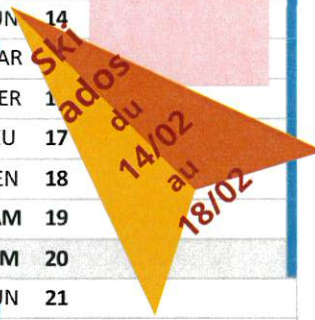

JANVIER 2022	
	SAM 1 Du 1er au 15
	DIM 2
1	UN 3 Réservations:
	MAR 4 cantine/péri
	MER 5
	JEU 6 FEVRIER
	VEN 7
	SAM 8 Paiement
	DIM 9 cantine/péri
2	LUN 10 DECEMBRE
	MAR 11 Du 5 au 7
	MER 12
	JEU 13 Réservation
	VEN 14
	SAM 15 Séjour ski
3	LUN 17 ados
	MAR 18
	MER 19
	JEU 20
	VEN 21
	SAM 22
	DIM 23
4	LUN 24
	MAR 25
	MER 26
	JEU 27
	VEN 28
	SAM 29
	DIM 30
5	UN 31

FÉVRIER 2022	
	MAR 1 Du 1er au 15
	MER 2
	JEU 3 Réservations:
	VEN 4 cantine/péri
	SAM 5
	DIM 6 MARS
6	LUN 7
	MAR 8 Paiement
	MER 9
	JEU 10 cantine/péri
	VEN 11
	SAM 12 JANVIER
	DIM 13
7	LUN 14
	MAR 15
	MER 16
	JEU 17
	VEN 18
	SAM 19
	DIM 20
8	LUN 21
	MAR 22
	MER 23
	JEU 24
	VEN 25
	SAM 26
	DIM 27
9	UN 28