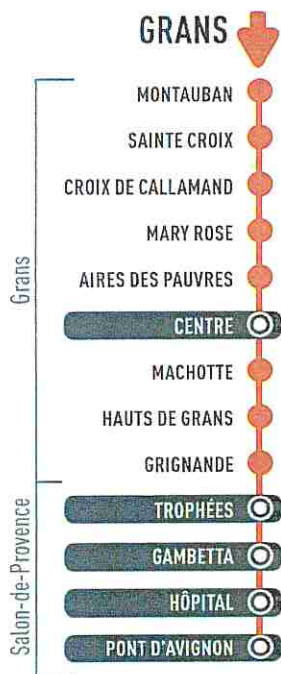

GRANS → SALON-DE-PROVENCE

HORAIRES VALABLES
DU 2 SEPTEMBRE 2024
AU 6 JUILLET 2025 INCLUS

EN PÉRIODE SCOLAIRE

ALLER

	du LUN au VEN	du LUN au VEN	du LUN au VEN	du LUN au VEN
Montauban	7:10			8:25
Sainte Croix	7:11			8:26
Croix de Callamand	7:20	7:20	7:20	
Mary Rose	7:21	7:21	7:21	8:32
Aires des Pauvres	7:24	7:24	7:24	8:33
Machotte	7:27	7:27	7:27	
Centre				8:35
Hauts de Grans	7:29	7:28	7:29	8:36
Grignande	7:33	7:32	7:33	8:40
Trophées	7:40	7:39	7:40	
Gambetta	7:45	7:45		8:50
Hôpital			7:46	
Pont d'Avignon			7:51	

RETOUR

	MER	MER	MER	LUN MAR JEU VEN	LUN MAR JEU VEN	LUN MAR JEU VEN
Viala		12:20				
Trophées	12:25	12:23	12:25	16:20	17:15	18:15
Montauban	12:38	12:38		16:34	17:28	18:26
Sainte Croix	12:39	12:39		16:35	17:29	18:27
Croix de Callamand	12:45	12:46		16:41	17:35	18:32
Mary Rose	12:46	12:47		16:42	17:36	18:33
Aires des Pauvres	12:48	12:50		16:44	17:38	18:34
Machotte	12:50	12:52		16:46	17:40	18:36
Hauts de Grans	12:51	12:53		16:47	17:41	18:37
Grignande	12:53	12:56	12:33	16:49	17:43	18:39
Arènes			12:37			
Machotte			12:39			